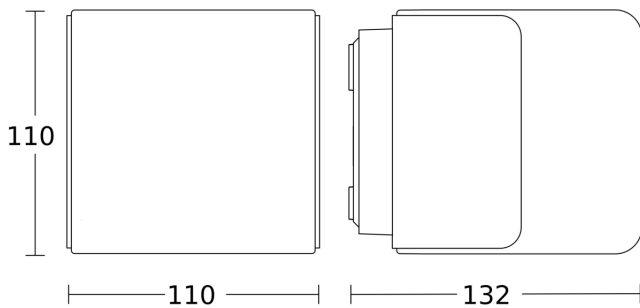

L 835 C

ohne Bewegungsmelder, mit Bluetooth
EAN 4007841 079260
Art.-Nr. 079260

Technische Daten

Schlagfestigkeit	IK03
Schutzart	IP44
Schutzklasse	II
Umgebungstemperatur	von -20 bis 40 °C
Werkstoff des Gehäuses	Kunststoff
Werkstoff der Abdeckung	Kunststoff opal
Netzanschluss	220 – 240 V / 50 – 60 Hz

Vernetzung	Ja
Vernetzung via	Bluetooth Mesh
Farbwiedergabeindex CRI	= 82
Produkt Kategorie	Außenleuchte ohne Sensor

Zubehör

EAN 4007841 088620

Funkschalter TapDuo C

Maßzeichnung