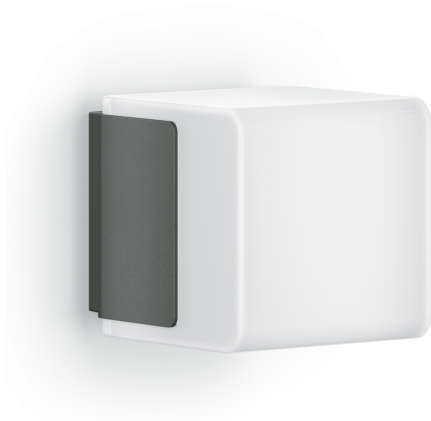

Außenleuchte ohne Sensor

L 835 C

ohne Bewegungsmelder, mit Bluetooth
EAN 4007841 079260
Art.-Nr. 079260

LED

3000 K

IP44

2 - 2000 Lux

5 Sek - 60 Min

Moderne Lichtwürfel. Die kubische LED-Außenleuchte L 835 C ohne Sensor besticht durch edlen Look und setzt jede Hauswand mit warmweißem LED-Licht (3000 K) und 616 lm perfekt in Szene. Ideal für Terrassen, Hauseingänge und Fassaden. Per App können mehrere Leuchten über Bluetooth zu Leuchtengruppen vernetzt werden. Ist eine Sensorleuchte dabei, starten alle Lichter automatisch, sobald Bewegung erkannt wird. In Verbindung mit einer SC-Variante der Cube-Serie kann der Funktionsumfang der Außenleuchte um Dauerlicht, Dämmerungsfunktion und Zeiteinstellung erweitert werden. Farbe: Anthrazit.

Technische Daten

Abmessungen (L x B x H)	110 x 110 x 110 mm	Leistung	9,1 W
Abmessungen (Ø x H)	132 x 110 mm	Dämmerungsschalter	Nein
Mit Leuchtmittel	Ja, STEINEL LED-System	Lichtstrom Gesamtprodukt	616 lm
Herstellergarantie	3 Jahre	gemessener Lichtstrom (360°)	616 lm
Einstellungen via	Connect Bluetooth Mesh, Smartphone, Tablet	Gesamtprodukt Effizienz	68 lm/W
Mit Fernbedienung	Nein	Farbtemperatur	3000 K
Variante	ohne Bewegungsmelder, mit Bluetooth	Leuchtmittel	LED nicht austauschbar
VPE1, EAN	4007841079260	Lebensdauer LED (Max. °C)	50000 Std
Anwendung, Ort	Außenbereich	Lebensdauer LED L70B50 (25°)	> 60000 Std
Anwendung, Raum	Außenbereich, Garten, Hauseingang, Hof & Einfahrt, Rund ums Haus, Terrasse / Balkon	Sockel	Ohne
Farbe	Anthrazit	LED Kühlsystem	Passive Thermo Control
Inkl. Hausnummernbogen	Nein	Softlichtstart	Nein
Montageort	Wand	Dauerlicht	schaltbar
		Grundlichtfunktion	Nein
		Hauptlicht einstellbar	0 - 100 %
		Dämmerungseinstellung Teach	Nein