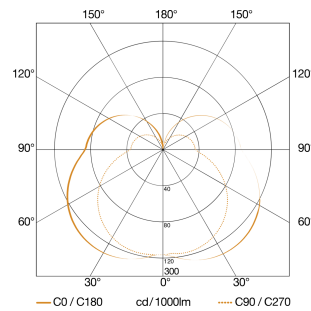

Technische Daten

Abmessungen (L x B x H)	110 x 110 x 110 mm	Leistung	9,1 W
Abmessungen (Ø x H)	132 x 110 mm	Dämmerungsschalter	Nein
Mit Leuchtmittel	Ja, STEINEL LED-System	Lichtstrom Gesamtprodukt	616 lm
Herstellergarantie	3 Jahre	gemessener Lichtstrom (360°)	616 lm
Einstellungen via	Connect Bluetooth Mesh, Smartphone, Tablet	Gesamtprodukt Effizienz	68 lm/W
Mit Fernbedienung	Nein	Farbtemperatur	3000 K
Variante	ohne Bewegungsmelder, mit Bluetooth	Leuchtmittel	LED nicht austauschbar
VPE1, EAN	4007841079260	Lebensdauer LED (Max. °C)	50000 Std
Anwendung, Ort	Außenbereich	Lebensdauer LED L70B50 (25°)	> 60000 Std
Anwendung, Raum	Außenbereich, Garten, Hauseingang, Hof & Einfahrt, Rund ums Haus, Terrasse / Balkon	Sockel	Ohne
Farbe	Anthrazit	LED Kühlsystem	Passive Thermo Control
Inkl. Hausnummernbogen	Nein	Softlichtstart	Nein
Montageort	Wand	Dauerlicht	schaltbar
		Grundlichtfunktion	Nein
		Hauptlicht einstellbar	0 - 100 %
		Dämmerungseinstellung Teach	Nein

Vernetzung	Ja
Vernetzung via	Bluetooth Mesh
Farbwiedergabeindex CRI	= 82
Produkt Kategorie	Außenleuchte ohne Sensor

Zubehör

EAN 4007841 088620

Funkschalter TapDuo C

Maßzeichnung

Lichtverteilungskurve

Leistung	9,1 W
Mit Leuchtmittel	Ja, STEINEL LED-System
Leuchtmittel	LED nicht austauschbar
gemessener Lichtstrom (360°)	616 lm
Farbtemperatur	3000 K
Farbwiedergabeindex	80-89
Lebensdauer LED (Max. °C)	50000 Std
LED Kühlsystem	Passive Thermo Control